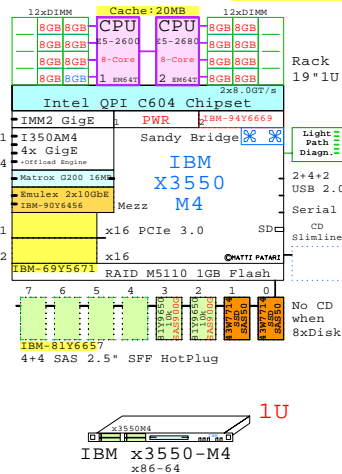

4x Gigabit E  
iDRAC7 Remote Manager

Intel Xeon E5-2680 x86-64  
2700MHz 2P 8-Core **DELL-R720-A**

Intel Xeon E5-2680 x86-64  
2700MHz 2P 8-Core **IBM-7914-L2x**

AMD Optreron 6172 x86-64  
2100MHz 2P 12-Core **573088-421 EU**