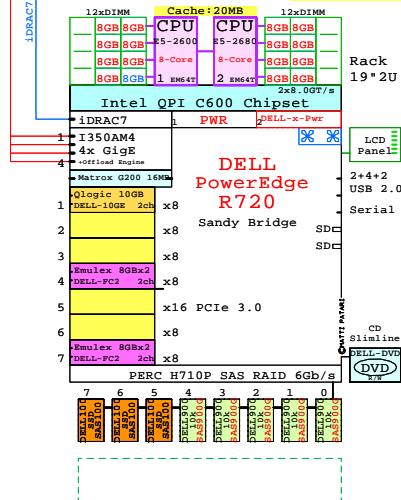

4x Gigabit E  
iDRAC7 Remote Manager

Intel Xeon E5-2680 x86-64  
2700MHz 2P 8-Core **DELL-R720-A**

Intel Xeon E5-2680 x86-64  
2700MHz 2P 8-Core **IBM-7914-L2x**

AMD Optreron 6172 x86-64  
2100MHz 2P 12-Core **573088-421 EU**