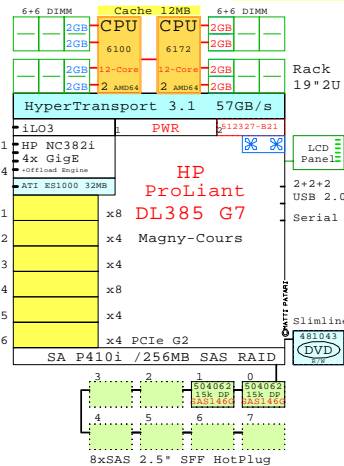

4x Gigabit E  
iDRAC7 Remote Manager

Intel Xeon E5-2680 x86-64  
2700MHz 2P 8-Core **DELL-R720-A**

Intel Xeon E5-2680 x86-64  
2700MHz 2P 8-Core **IBM-7914-L2x**

AMD Optreron 6172 x86-64  
2100MHz 2P 12-Core **573088-421 EU**