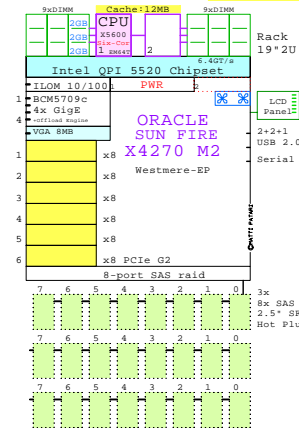

Xeon 2P-2U

Intel Xeon X5680 x64
3330MHz 2P-Six-C

2U