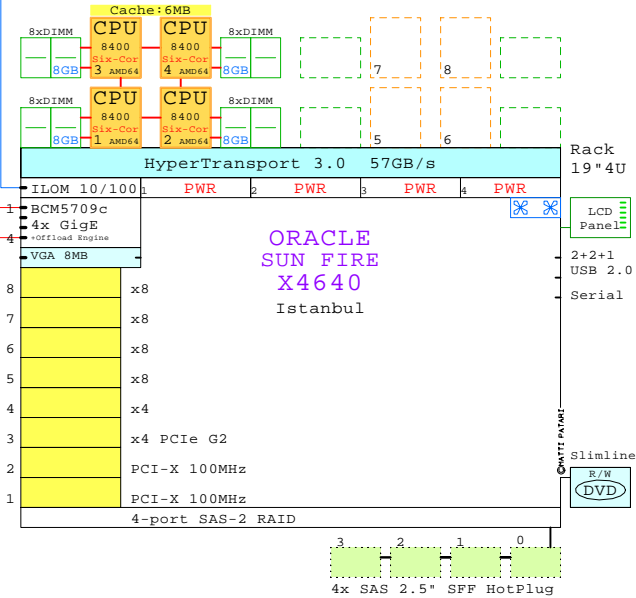

-6x PCIe x8 I/O module slots

-2x PCI-X 100MHz I/O slots

Qlogic 10Gb
SUN-10GbE

Emulex 4GBx2
SUN-FC4GB

SUN100
SSD
SAS100

Sun
15k
73GB

AMD Opteron 8439SE x86-64
2800MHz 8P-Six-Core

GE-link to this document: <http://www.goldeneggs.fi/documents/GE-SUN-X4640-A.pdf>