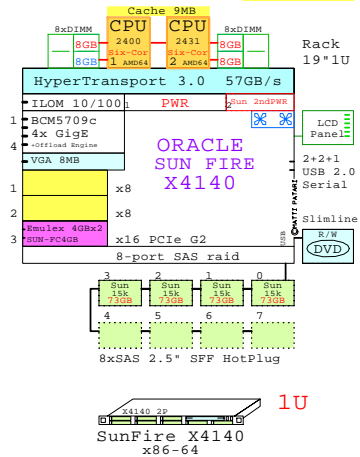

AMD Opteron 2431 x86-64

2400MHz 2P Six-C **SUN-X4140-B**