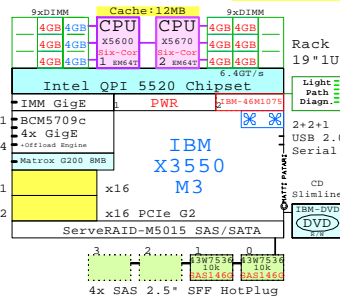

AMD Opteron 6174 x86-64

2200MHz 2P 12-Cor **DELL-R715-Axx**

2x 8Gb Fibre Channel to external storage

Intel Xeon X5670 x86-64

2930MHz 2P-Six-C **IBM-7944-M2x**

AMD Opteron 6172 x86-64

2100MHz 2P 12-Cor **573088-421 EU**