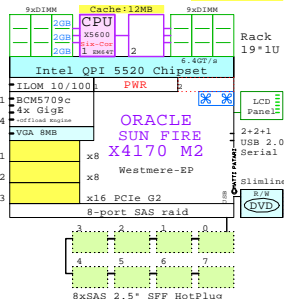

Xeon 2P-1U

Intel Xeon X5680 x64
3330MHz 2P-Six-C

1U