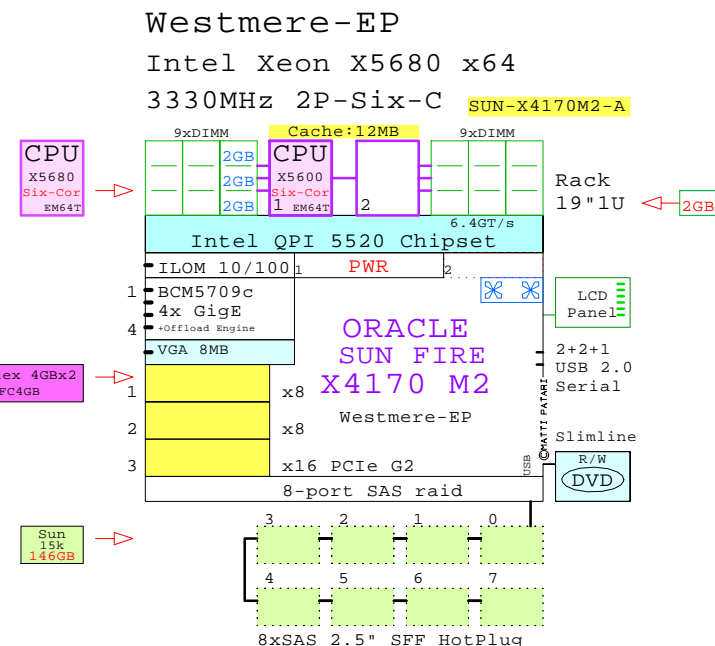

GOLDEN EGGS

Visual Cook Book for: ORACLE SUN X86-64 Servers

- 1 - Oracle SunFire Family Map
Rack Servers:
- 2 - X4170-M2 Intel Xeon 2P 1U
- 3 - X4270-M2 Intel Xeon 2P 2U
- 4 - X4470 Intel Xeon 4P 3U
- 5 - X4800 Intel Xeon 8P 5U
- 6 - X4140 AMD Opteron 2P 1U
- 7 - X4240 AMD Opteron 2P 2U
- 8 - X4640 AMD Opteron 8P 4U