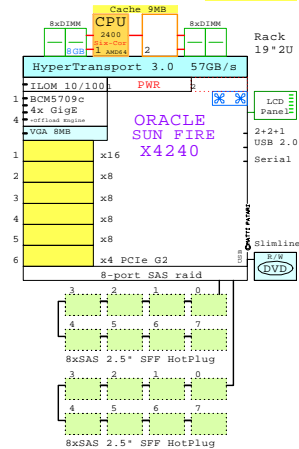

Opteron 2P-2U

AMD Opteron 2431 x86-64
2400MHz 2P Six-C

2U