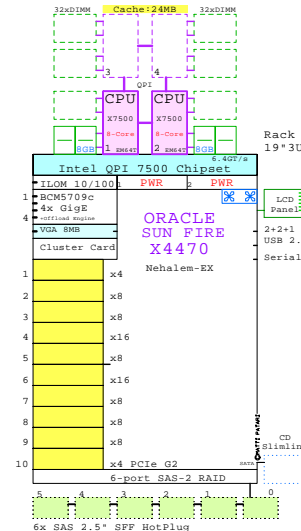

Xeon 4P-3U

Intel Xeon X7560 x64
2260MHz 4P-8Core