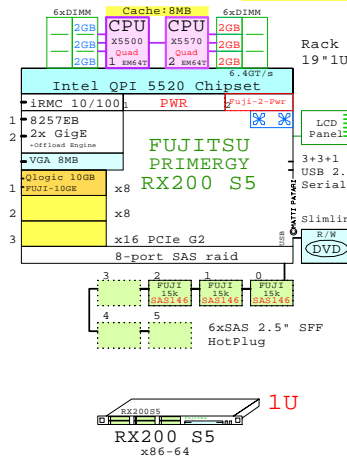

2x 8Gb Fibre Channel to external storage

Intel Xeon X5670 x86-64

2930MHz 2P-Six-C **IBM-7944-M2x**

AMD Opteron 6172 x86-64

2100MHz 2P 12-Cor **573088-421 EU**

Intel Xeon X5570 x86-64

2930MHz 2P-Quad **FUJII-RX200S5A**