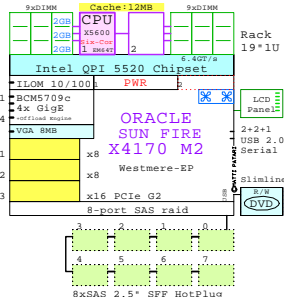

Xeon 2P-1U

Intel Xeon X5680 x64
3330MHz 2P-Six-C

SUN-X4170M2-A

1U