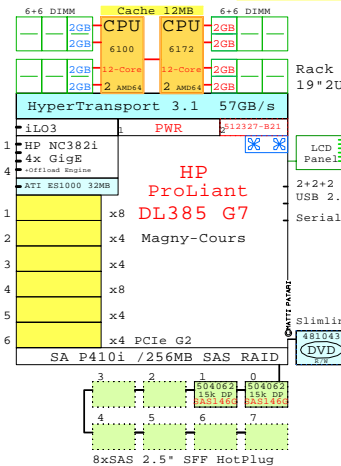

2x 8Gb Fibre Channel to external storage

Intel Xeon X5670 x86-64

2930MHz 2P-Six-C **IBM-7944-M2x**

AMD Opteron 6172 x86-64

2100MHz 2P 12-Cor **573088-421 EU**

Intel Xeon X5570 x86-64

2930MHz 2P-Quad **FUJII-RX200S5A**