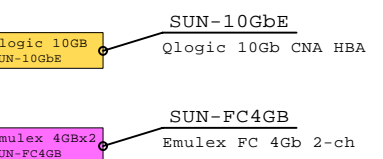

SUN X4240 2P/2U AMD Opteron Six-C  
GOLDEN EGGS Visuals, Helsinki

SUN X4270  
Xeon 5500

Internal Options:

++ Plus many more std PCIe I/O modules...

Example Configuration  
x64

Intel Xeon X5570 x64  
2930MHz 2P-Quad SUN-X4270-A