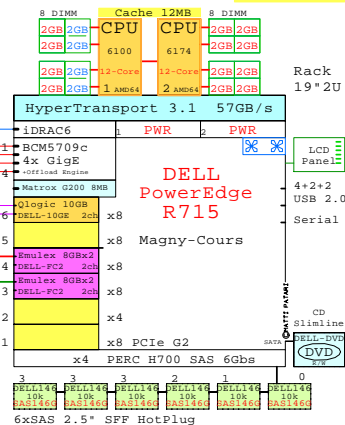

AMD Opteron 6174 x86-64

2200MHz 2P 12-Cor **DELL-R715-Axx**

2x 8Gb Fibre Channel to external storage

Intel Xeon X5670 x86-64

2930MHz 2P-Six-C **IBM-7944-M2x**

AMD Opteron 6172 x86-64

2100MHz 2P 12-Cor **573088-421 EU**